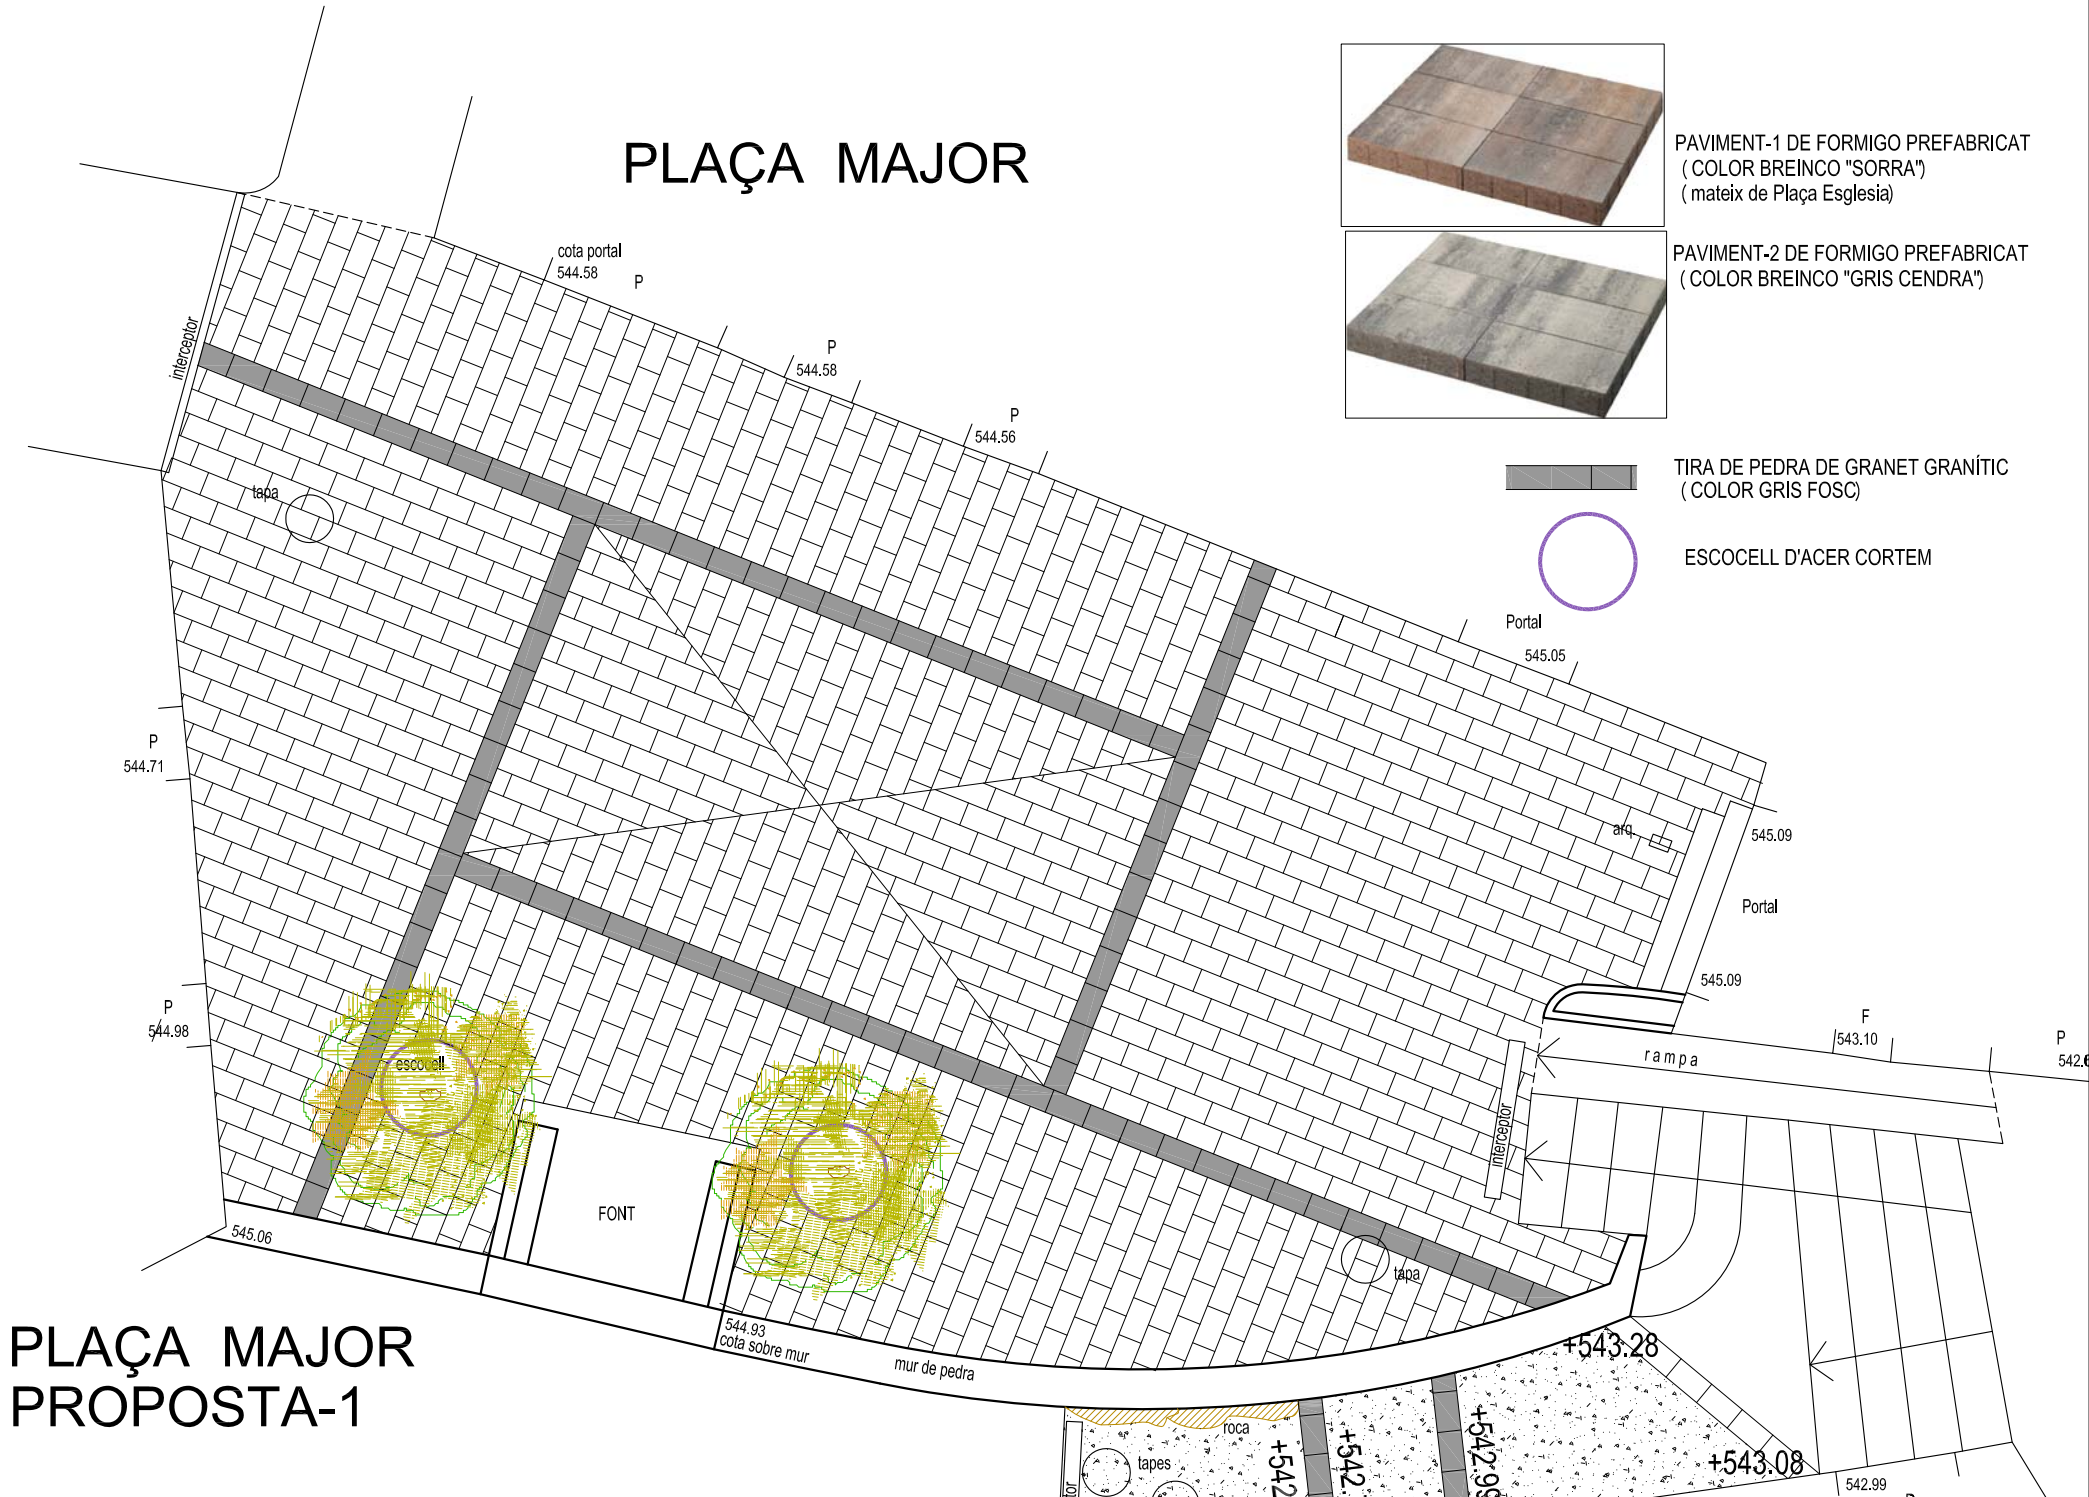

PLAÇA MAJOR

PAVIMENT-1 DE FORMIGO PREFABRICAT
(COLOR BREINCO "SORRA")
(mateix de Plaça Esglesia)

PAVIMENT-2 DE FORMIGO PREFABRICAT
(COLOR BREINCO "GRIS CENDRA")

TIRA DE PEDRA DE GRANET GRANÍTIC
(COLOR GRIS FOSC)

ESCOCELL D'ACER CORTEM

PLAÇA MAJOR PROPOSTA-1