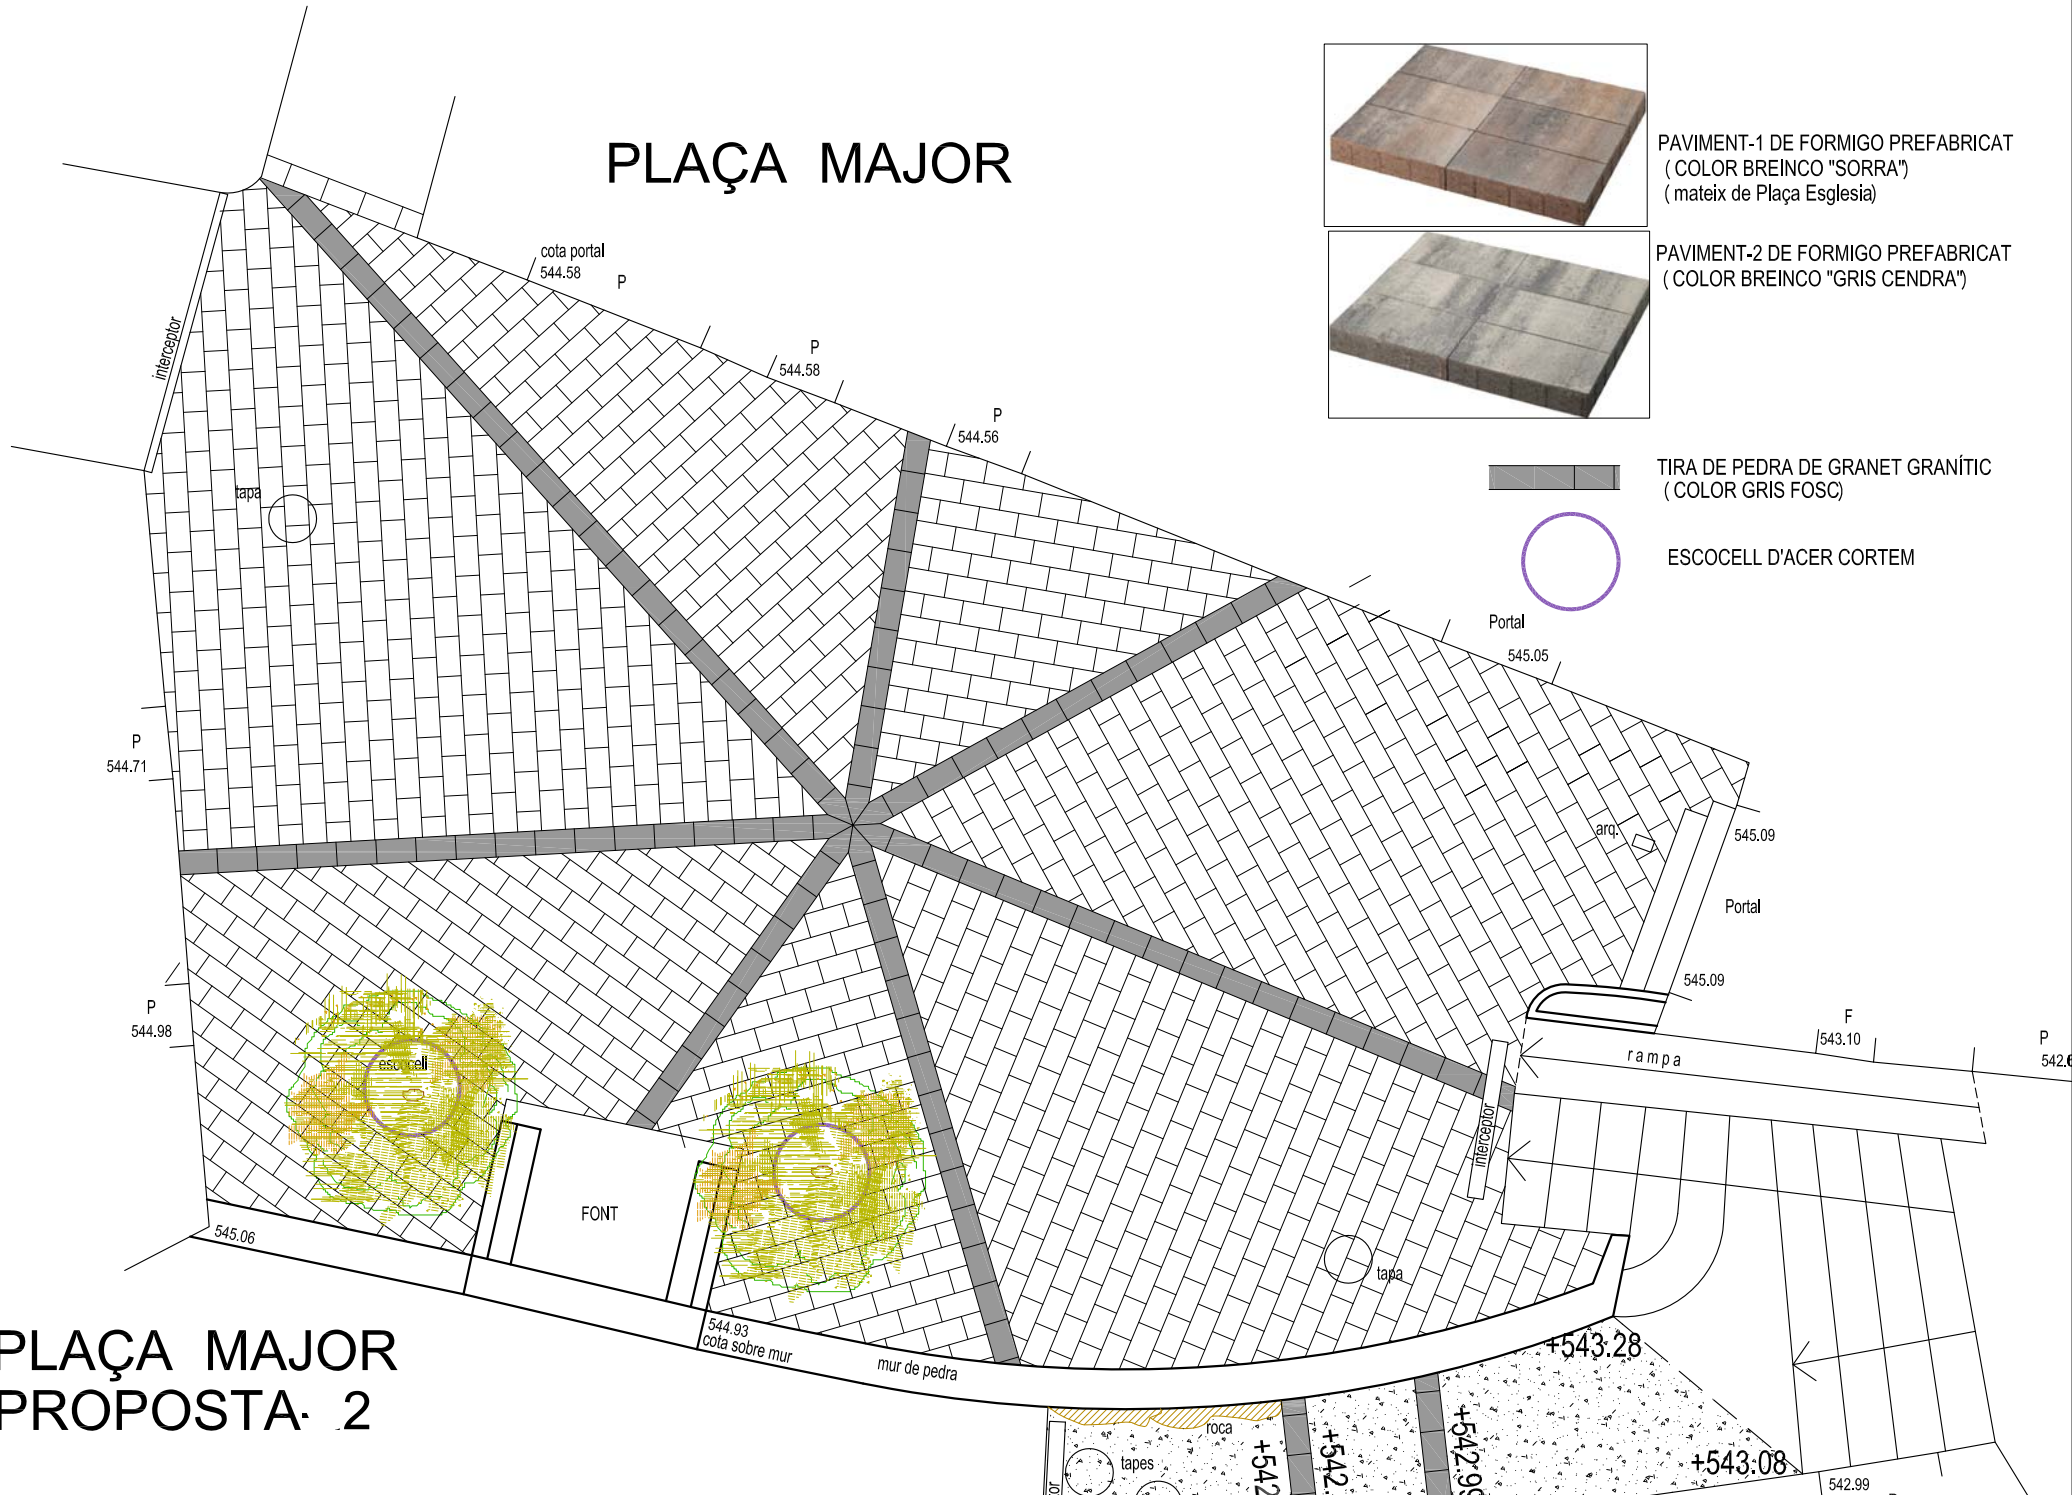

# PLAÇA MAJOR

PAVIMENT-1 DE FORMIGO PREFABRICAT  
(COLOR BREINCO "SORRA")  
(mateix de Plaça Esglesia)

PAVIMENT-2 DE FORMIGO PREFABRICAT  
(COLOR BREINCO "GRIS CENDRA")

TIRA DE PEDRA DE GRANET GRANÍTIC  
(COLOR GRIS FOSC)

## PLAÇA MAJOR PROPOSTA 2